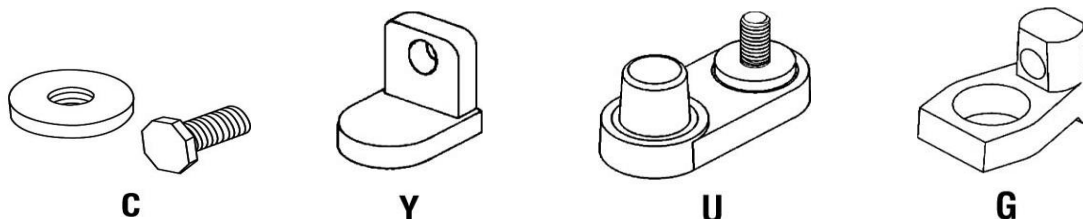

BATTERIJEN

uitleg prijslijst zie blz 2

Merk	Amperage op 20h	GEL/AGM/MPX	Type aansluiting	Afmetingen in mm
MK	97A	GEL	U	329x171x238
Move	98A	GEL	C	329x170x207
Move	130A	MPX	C	331x176x219
MK	88A	GEL	U	326x167x240
Move	105A	AGM	C	306x170x216
MK	73A	GEL	C	259x173x209
Landport	75A	AGM	C	260x169x216
Move	76A	GEL	C	254x168x203
Move	80A	AGM	C	260x169x215
Move	85A	AGM	C	260x171x215
Move	105A	MPX	C	260x168x215
MK	60A	GEL	C	259x169x179
Move	60A	GEL	C	254x168x175
Move	79A	MPX	C	260x168x180
MK	51A	GEL	G	228x139x235
Move	62A	MPX	C	229x138x214
MK	40A	GEL	C	197x168x174
Move	42A	GEL	C	198x168x158
MK	45A	AGM	C	198x166x171
MK	50A	AGM	C	198x166x171
Landport	50A	AGM	C	198x166x169
Move	55A	MPX	C	198x167x171
MK	31A	GEL	Y	196x132x183
Move	30A	GEL	C	196x131x160
MK	35A	AGM	C	197x131x180
Landport	35A	AGM	C	195x130x168
Move	36A	MPX	C	196x130x169
MK	26A	AGM	C	166x175x125
MK	18A	AGM	Y	181x76x167
MK	22A	AGM	C	181x76x167
Move	26A	MPX	C	181x77x170
MK	12A	AGM	L	151x98x98
MK	14A	AGM	L	151x98x100
Move	15A	MPX	C	151x99x96
MK	10A	AGM	L	151x65x118
MK	9A	AGM	L	151x65x102
MK	7A	AGM	S	151x65x102
MK	5A	AGM	S	90x70x107
MK	3A	AGM	S	134x67x65
MK	2,9A	AGM	S	79x56x107

UITLEG PRIJSLIJST

De batterijen zijn gegroepeerd adhv de afmetingen. Dus per maat zijn er verschillende merken, types en

TYPE AANSLUITINGEN

S = 5mm (breedte plaatje)

L = 6mm (breedte plaatje)

GARANTIE

Gel en MPX batterijen : 12 maanden