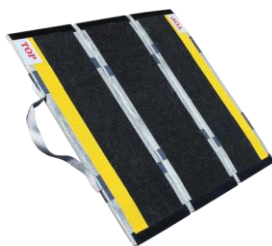

Decpac Personal